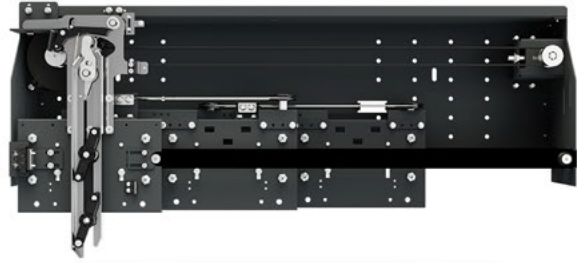

Kapılar

Doors

KAPI RENKLERİ / DOOR COLORS / ЦВЕТА ДВЕРЕЙ / ألوان الباب

PASLANMAZLAR / STAINLESS STEELS / НЕРЖАВЕЮЩИЕ СТАЛИ / الفولاذ المقاوم للصدأ

Fermator
AUTOMATIC DOORS FOR LIFTS

A-4250

A-4258

A-4266